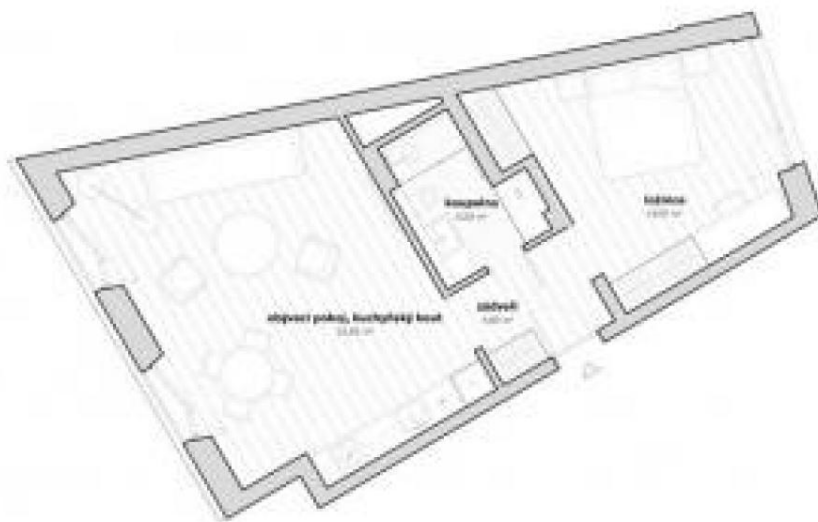

residence Kroftova

4.1 byt 2+kk, 4.np., 61,90 m²

obývací pokoj kuchyňský kout	33,65 m²
ložnice	18,07 m²
koupelna	5,28 m²
zobčív.	4,90 m²

Ev. číslo: 5828

Nabídka na webu: www.viphomes.cz/5828

Makléř: Mária Mihinová

Telefon: +420 606 731 973, E-mail: viphomes@viphomes.cz