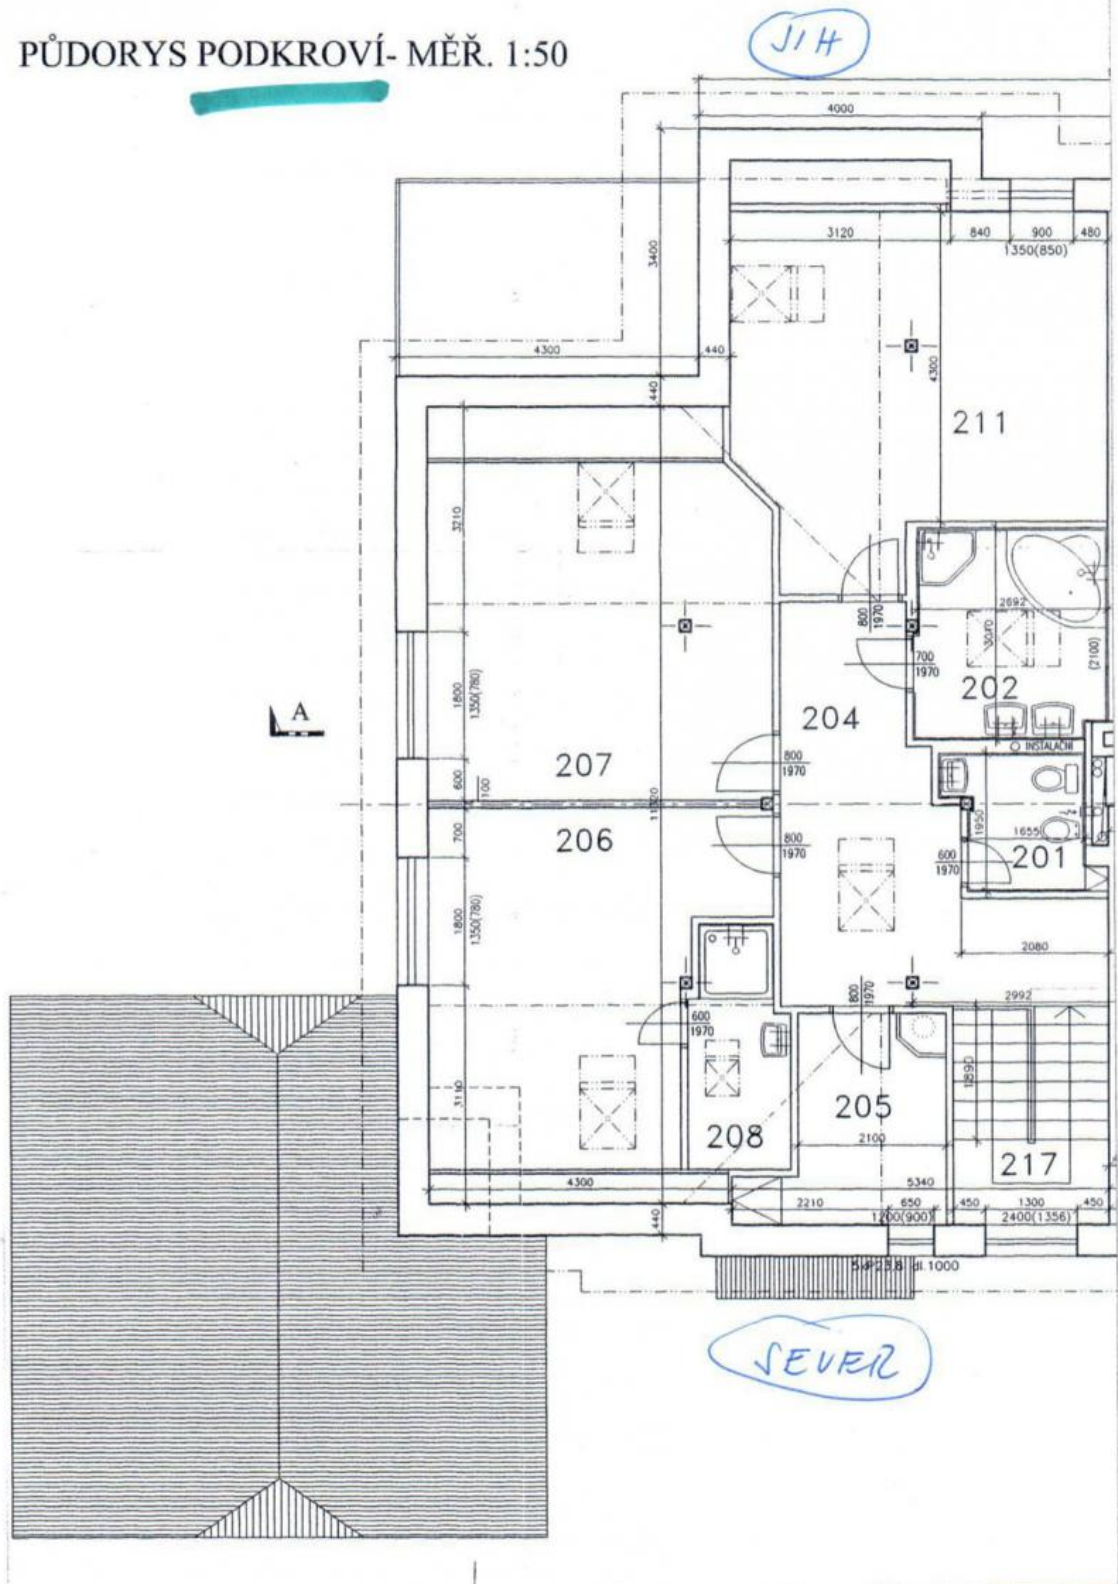

V přízemí dům nabízí velkoryse řešený obývací pokoj (64 m²) propojený s plně vybavenou kuchyňskou linkou, vstup na terasu, ložnici s koupelnou, (sprchový kout), samostatné WC a vstup do garáže. Horní podlaží nabízí tři ložnice, dvě terasy, dvě koupelny, extra toaletu a šatnu s centrální sběrnou propustí na prádlo. Společenská místnost s krbem a plně vybaveným barem, koupelna, relaxační zázemí ze saunou, prádelna a komora jsou umístěny v suterénu. Navíc samostatný jedno ložnicový byt s vlastním sociálním zařízením pro au-pair / hosty. Dům obklopuje udržovaná zahrada s automatickým zavlažovacím systémem. Výhledy do zeleně, kvalitní zařízení a provedení, velmi pěkné bydlení pro rodiny s dětmi.

JAHOLITAVY
BYT 42m²

PŮDORYS PODKROVÍ- MĚŘ. 1:50

- 201 WC
- 202 KOUPELNA
- 204 CHODBA
- 205 ŠATNA (KANCELÁŘ)
- 206 POKOJ

- 207 - POKOJ
- 208 - KOUPELNA
- 211 - POKOJ
- 217 - SCHODIŠTĚ

DRYS PŘÍZEMÍ - MĚR. 1:50