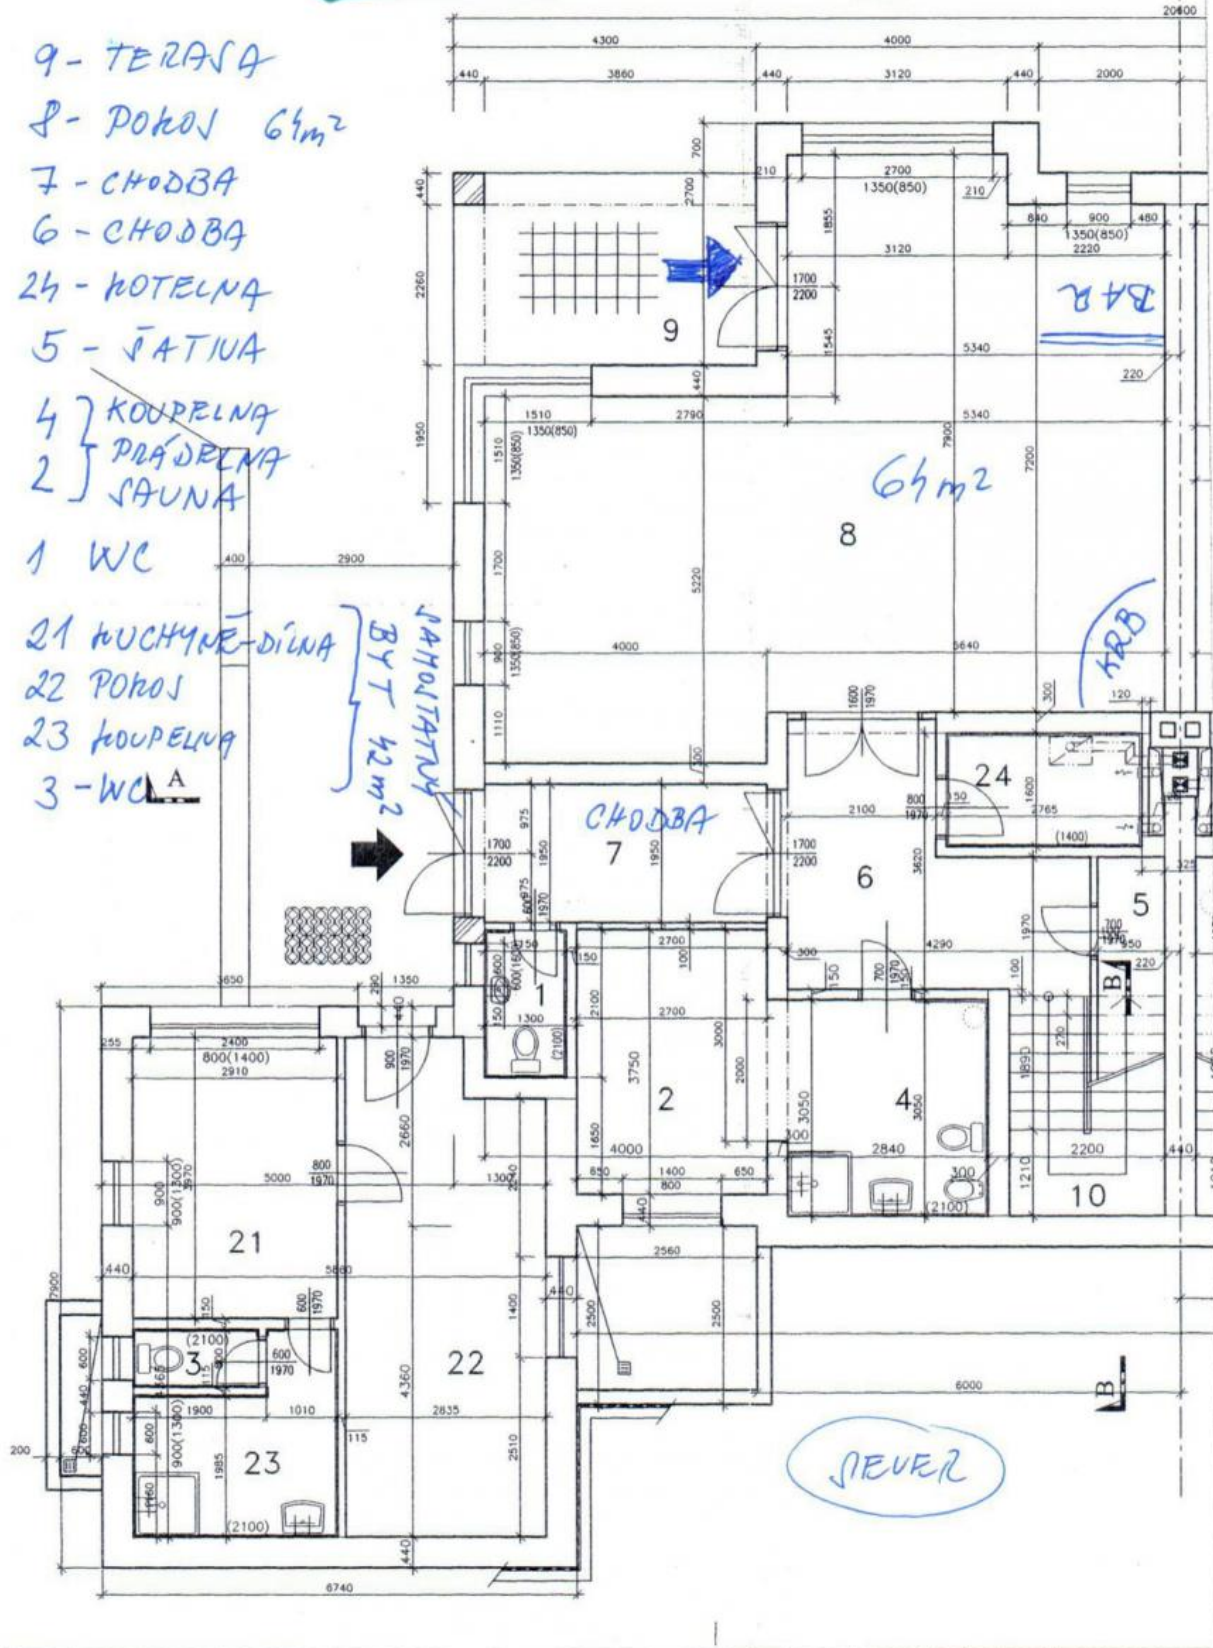

V přízemí dům nabízí velkoryse řešený obývací pokoj (64 m²) propojený s plně vybavenou kuchyňskou linkou, vstup na terasu, ložnici s koupelnou, (sprchový kout), samostatné WC a vstup do garáže. Horní podlaží nabízí tři ložnice, dvě terasy, dvě koupelny, extra toaletu a šatnu s centrální sběrnou propustí na prádlo. Společenská místnost s krbem a plně vybaveným barem, koupelna, relaxační zázemí ze saunou, prádelna a komora jsou umístěny v suterénu. Navíc samostatný jedno ložnicový byt s vlastním sociálním zařízením pro au-pair / hosty. Dům obklopuje udržovaná zahrada s automatickým zavlažovacím systémem. Výhledy do zeleně, kvalitní zařízení a provedení, velmi pěkné bydlení pro rodiny s dětmi.

JAHOLITAVY
BYT 42m²

PŮDORYS PODKROVÍ- MĚŘ. 1:50

- 201 WC
- 202 KOUPELNA
- 204 CHODBA
- 205 ŠATNA (KANCELÁŘ)
- 206 POKOJ

- 207 - POKOJ
- 208 - KOUPELNA
- 211 - POKOJ
- 217 - SCHODIŠTĚ

DRYS PŘÍZEMÍ - MĚR. 1:50